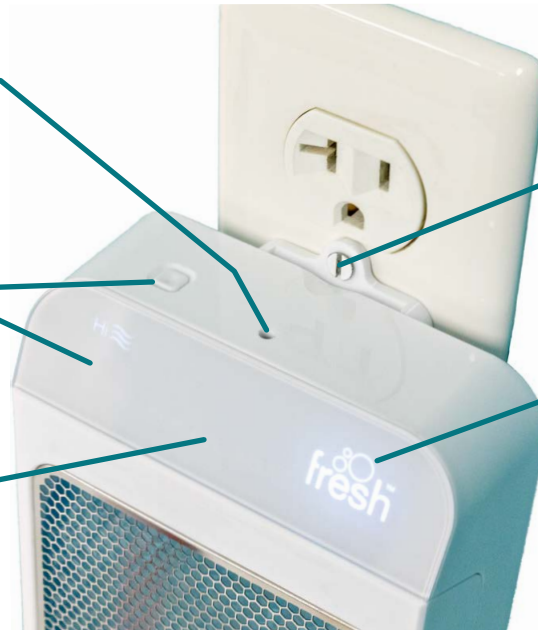

## **Intensity Display and Button:**

Intensity setting (Hi, Med, Lo)  
blinks when fan turns on

REPLACE REFILL

**REPLACE REFILL:**  
Blinks red on day 30

## **Security Tab:**

Insert outlet  
cover screw

**Fresh Logo:** Displays  
when there is power